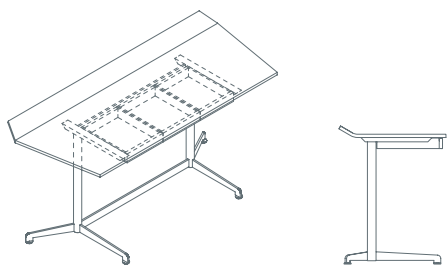

Il tavolo scrittoio T90 è composto da un piano sagomato e curvato, finitura noce canaletto, sostenuto da una sottile struttura portante in tubolari di acciaio (verniciata a polvere in colore grigio piombo opaco), con piedini di regolazione. I tre cassetti sono realizzati in legno massello di noce canaletto, con finitura del pannello frontale abbinata al piano di lavoro e maniglia incassata.

DESIGNER

Osvaldo Borsani

AWARDS

1954 - 10° Triennale: Diploma d'onore

T90

Scrittoio con piano sagomato e curvato, con 3 cassetti
1T90461: L 160 P 62 H 75

T90

PIANO