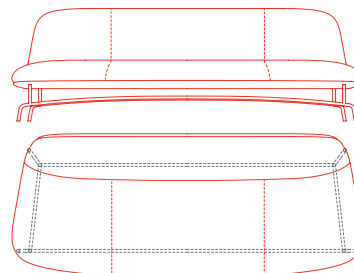

# Archipelago D502

Poltrona piccola  
**1AC6000:** L 76 P 84 H 76

Poltrona media  
**1AC6010:** L 95 P 86 H 76

Poltrona grande  
**1AC6020:** L 121 P 86 H 76

Divano 2 posti, cucitura lato destro  
**1AC6030:** L 162 P 87,5 H 76

Divano 2 posti, cucitura lato sinistro  
**1AC6031:** L 162 P 87,5 H 76

Divano 3 posti  
**1AC6040:** L 230 P 88,5 H 76

Tavolo basso free-standing  
**1AC4055:** L 61 P 49 H 19  
**1AC4015:** L 75 P 61 H 19

Tavolo basso  
**1AC4050:** L 61 P 49 H 19  
**1AC4010:** L 75 P 61 H 19

Tavolo medio  
**1AC4060:** L 61 P 49 H 32  
**1AC4020:** L 75 P 61 H 32

Tavolo alto  
**1AC4070:** L 61 P 49 H 45  
**1AC4030:** L 75 P 61 H 45