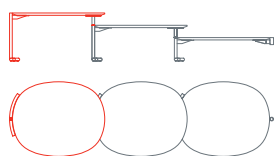

# Archipelago D502

Poltrona piccola  
**1AC6000:** L 76 P 84 H 76

Poltrona media  
**1AC6010:** L 95 P 86 H 76

Poltrona grande  
**1AC6020:** L 121 P 86 H 76

Divano 2 posti, cucitura lato destro  
**1AC6030:** L 162 P 87,5 H 76

Divano 2 posti, cucitura lato sinistro  
**1AC6031:** L 162 P 87,5 H 76

Divano 3 posti  
**1AC6040:** L 230 P 88,5 H 76

Tavolo basso free-standing  
**1AC4055:** L 61 P 49 H 19  
**1AC4015:** L 75 P 61 H 19

Tavolo basso  
**1AC4050:** L 61 P 49 H 19  
**1AC4010:** L 75 P 61 H 19

Tavolo medio  
**1AC4060:** L 61 P 49 H 32  
**1AC4020:** L 75 P 61 H 32

Tavolo alto  
**1AC4070:** L 61 P 49 H 45  
**1AC4030:** L 75 P 61 H 45