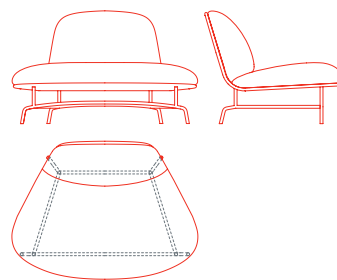

# Archipelago D502

Poltrona piccola  
**1AC6000:** L 76 P 84 H 76

Poltrona media  
**1AC6010:** L 95 P 86 H 76

Poltrona grande  
**1AC6020:** L 121 P 86 H 76

Divano 2 posti, cucitura lato destro  
**1AC6030:** L 162 P 87,5 H 76

Divano 2 posti, cucitura lato sinistro  
**1AC6031:** L 162 P 87,5 H 76

Divano 3 posti  
**1AC6040:** L 230 P 88,5 H 76

Tavolo basso free-standing  
**1AC4055:** L 61 P 49 H 19  
**1AC4015:** L 75 P 61 H 19

Tavolo basso  
**1AC4050:** L 61 P 49 H 19  
**1AC4010:** L 75 P 61 H 19

Tavolo medio  
**1AC4060:** L 61 P 49 H 32  
**1AC4020:** L 75 P 61 H 32

Tavolo alto  
**1AC4070:** L 61 P 49 H 45  
**1AC4030:** L 75 P 61 H 45