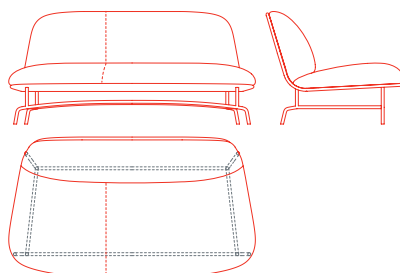

# Archipelago D502

Poltrona piccola  
**1AC6000:** L 76 P 84 H 76

Poltrona media  
**1AC6010:** L 95 P 86 H 76

Poltrona grande  
**1AC6020:** L 121 P 86 H 76

Divano 2 posti, cucitura lato destro  
**1AC6030:** L 162 P 87,5 H 76

Divano 2 posti, cucitura lato sinistro  
**1AC6031:** L 162 P 87,5 H 76

Divano 3 posti  
**1AC6040:** L 230 P 88,5 H 76

Tavolo basso free-standing  
**1AC4055:** L 61 P 49 H 19  
**1AC4015:** L 75 P 61 H 19

Tavolo basso  
**1AC4050:** L 61 P 49 H 19  
**1AC4010:** L 75 P 61 H 19

Tavolo medio  
**1AC4060:** L 61 P 49 H 32  
**1AC4020:** L 75 P 61 H 32

Tavolo alto  
**1AC4070:** L 61 P 49 H 45  
**1AC4030:** L 75 P 61 H 45