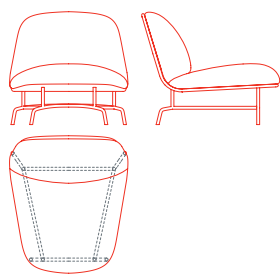

# Archipelago D502

Poltrona piccola  
**1AC6000:** L 76 P 84 H 76

Poltrona media  
**1AC6010:** L 95 P 86 H 76

Poltrona grande  
**1AC6020:** L 121 P 86 H 76

Divano 2 posti, cucitura lato destro  
**1AC6030:** L 162 P 87,5 H 76

Divano 2 posti, cucitura lato sinistro  
**1AC6031:** L 162 P 87,5 H 76

Divano 3 posti  
**1AC6040:** L 230 P 88,5 H 76

Tavolo basso free-standing  
**1AC4055:** L 61 P 49 H 19  
**1AC4015:** L 75 P 61 H 19

Tavolo basso  
**1AC4050:** L 61 P 49 H 19  
**1AC4010:** L 75 P 61 H 19

Tavolo medio  
**1AC4060:** L 61 P 49 H 32  
**1AC4020:** L 75 P 61 H 32

Tavolo alto  
**1AC4070:** L 61 P 49 H 45  
**1AC4030:** L 75 P 61 H 45