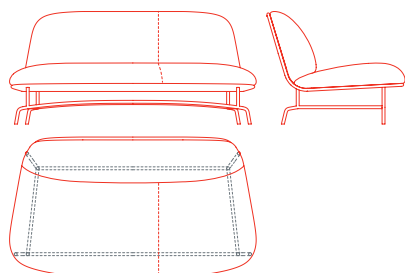

# Archipelago D502

Poltrona piccola  
**1AC6000:** L 76 P 84 H 76

Poltrona media  
**1AC6010:** L 95 P 86 H 76

Poltrona grande  
**1AC6020:** L 121 P 86 H 76

Divano 2 posti, cucitura lato destro  
**1AC6030:** L 162 P 87,5 H 76

Divano 2 posti, cucitura lato sinistro  
**1AC6031:** L 162 P 87,5 H 76

Divano 3 posti  
**1AC6040:** L 230 P 88,5 H 76

Tavolo basso free-standing  
**1AC4055:** L 61 P 49 H 19  
**1AC4015:** L 75 P 61 H 19

Tavolo basso  
**1AC4050:** L 61 P 49 H 19  
**1AC4010:** L 75 P 61 H 19

Tavolo medio  
**1AC4060:** L 61 P 49 H 32  
**1AC4020:** L 75 P 61 H 32

Tavolo alto  
**1AC4070:** L 61 P 49 H 45  
**1AC4030:** L 75 P 61 H 45