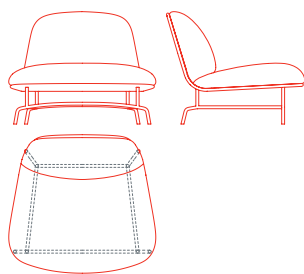

# Archipelago D502

Poltrona piccola  
**1AC6000:** L 76 P 84 H 76

Poltrona media  
**1AC6010:** L 95 P 86 H 76

Poltrona grande  
**1AC6020:** L 121 P 86 H 76

Divano 2 posti, cucitura lato destro  
**1AC6030:** L 162 P 87,5 H 76

Divano 2 posti, cucitura lato sinistro  
**1AC6031:** L 162 P 87,5 H 76

Divano 3 posti  
**1AC6040:** L 230 P 88,5 H 76

Tavolo basso free-standing  
**1AC4055:** L 61 P 49 H 19  
**1AC4015:** L 75 P 61 H 19

Tavolo basso  
**1AC4050:** L 61 P 49 H 19  
**1AC4010:** L 75 P 61 H 19

Tavolo medio  
**1AC4060:** L 61 P 49 H 32  
**1AC4020:** L 75 P 61 H 32

Tavolo alto  
**1AC4070:** L 61 P 49 H 45  
**1AC4030:** L 75 P 61 H 45