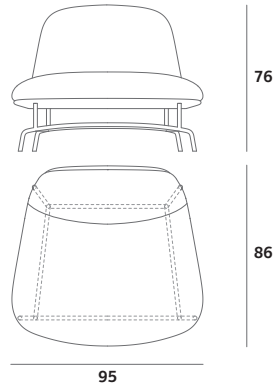

↑ **Combinazione composta da 3 poltrone medie, 1 divano a 2 posti e 2 divani a 3 posti con aggiunta di set tavolini laccati e in essenza**
Composition of 3 medium armchairs, one 2-seater sofa and two 3-seater sofa, along with a set of side tables in lacquered and wood veneer finishes

↑ **In primo piano set di tavolini free-standing laccati**
In foreground set of lacquered free-standing tables

Poltrona | Armchair

Divano 2P | 2 Seat sofa

Divano 3P | 3 Seat sofa

Poltrona | Armchair

Poltrona | Armchair

Tavolini di servizio | Side tables

Esempi di aggregazione | Possible compositions

- Poltrona | Armchair
L 76 P 84 H 76
- Divano 2P | 2 Seat sofa
L 162 P 87,5 H 76
- Tavolino basso | Low side table
L 61 P 49 H 19 - L 75 P 61 H 19
- Poltrona | Armchair
L 95 P 86 H 76
- Divano 3P | 3 Seat sofa
L 230 P 88,5 H 76
- Tavolino medio | Medium side table
L 61 P 49 H 32 - L 75 P 61 H 32
- Poltrona | Armchair
L 121 P 86 H 76
- Tavolino - Table free-standing
L 61 P 49 H 19 - L 75 P 61 H 19
- Tavolino alto | High side table
L 61 P 49 H 45 - L 75 P 61 H 45