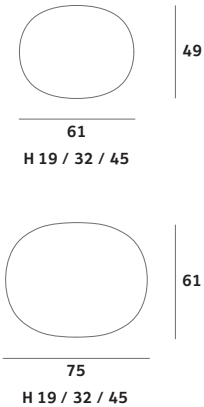

Tavolini di servizio | Side tables

Esempi di aggregazione | Possible compositions

- Poltrona | Armchair
L 76 P 84 H 76
- Divano 2P | 2 Seat sofa
L 162 P 87,5 H 76
- Tavolino basso | Low side table
L 61 P 49 H 19 - L 75 P 61 H 19
- Poltrona | Armchair
L 95 P 86 H 76
- Divano 3P | 3 Seat sofa
L 230 P 88,5 H 76
- Tavolino medio | Medium side table
L 61 P 49 H 32 - L 75 P 61 H 32
- Poltrona | Armchair
L 121 P 86 H 76
- Tavolino - Table free-standing
L 61 P 49 H 19 - L 75 P 61 H 19
- Tavolino alto | High side table
L 61 P 49 H 45 - L 75 P 61 H 45