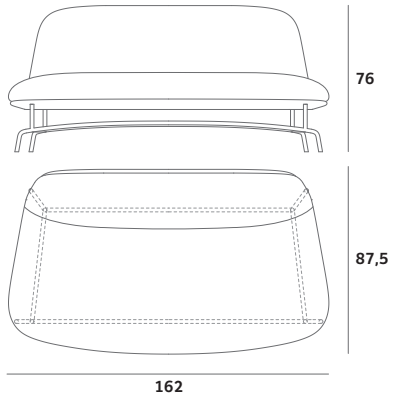

Divano 2P | 2 Seat sofa

Tavolini di servizio | Side tables

- → Poltrona | Armchair
  L 76 P 84 H 76
- → Divano 2P | 2 Seat sofa
  L 162 P 87,5 H 76
- → Tavolino basso | Low side table
  L 61 P 49 H 19 - L 75 P 61 H 19
- → Poltrona | Armchair
  L 95 P 86 H 76
- → Divano 3P | 3 Seat sofa
  L 230 P 88,5 H 76
- → Tavolino medio | Medium side table
  L 61 P 49 H 32 - L 75 P 61 H 32
- → Poltrona | Armchair
  L 121 P 86 H 76
- → Tavolino - Table free-standing
  L 61 P 49 H 19 - L 75 P 61 H 19
- → Tavolino alto | High side table
  L 61 P 49 H 45 - L 75 P 61 H 45