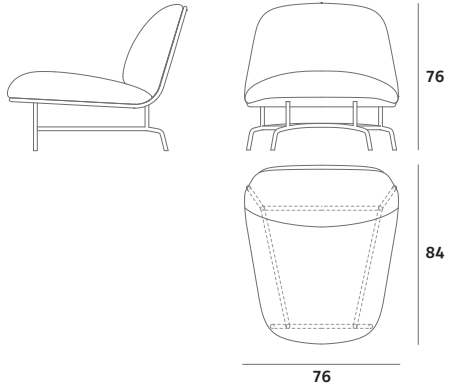

Poltrona | Armchair

Divano 2P | 2 Seat sofa