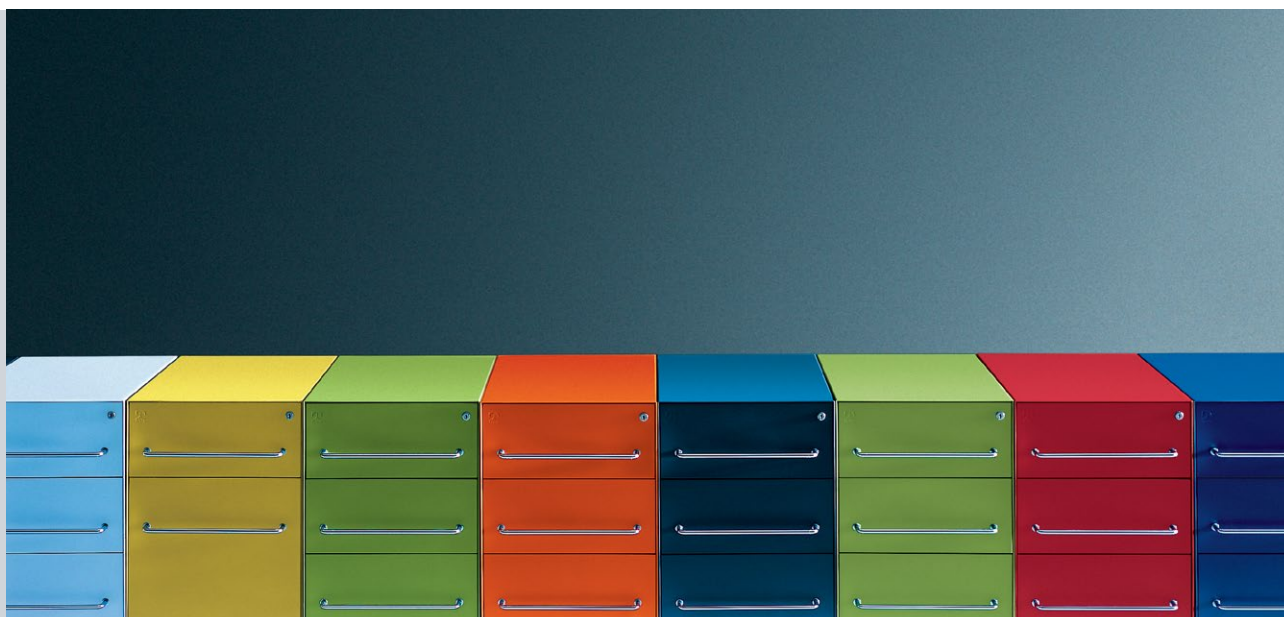

Basic

Centro Progetti Tecno
.05

Basic

INTRO

Basic è un sistema di contenitori modulari concepito dal Centro Progetti Tecno come naturale estensione e completamento dei sistemi per uffici quali Nomos e Graphis. I contenitori della linea Basic si pongono come giunzione tra i diversi ambienti delineati dai sistemi operativi, aggiungendo interessanti e differenti dettagli sia di tipo estetico che funzionale.

Il sistema di contenitori modulari Basic è realizzato in metallo sciolto verniciato con polveri epossidiche ed è composto di: cassettiere, supporti e contenitori. L'eleganza del disegno legata alla sobrietà delle linee fa degli armadi e delle cassettiere una collezione estremamente versatile e ricca nelle sue varianti compositive.

Le cassettiere sono proposte in quattro tipologie: a tre cassetti su ruote e piedini, con un cassetto e un classificatore su ruote e piedini, il tutto con maniglie o con frontalino neutro senza maniglie. I contenitori con un modulo fisso di 80 per 45 cm variano per dimensione solo in altezza da 72 cm a 212.5 cm, garantendo una vasta possibilità di soluzioni, dalle più formali e di rappresentanza ad altre più pratiche e più capienti come gli armadi. Tra le proposte sono disponibili anche elementi con funzione strutturale, di supporto ai piani di lavoro.