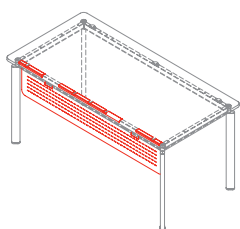

## ACCESSORIES

---

Drawer  
1CV5960: L 12¼ P 8¼ H 3½

Shelf  
1CV5910: L 12¼ P 8¼ H 3½

Monitor arm bracket  
1CV5930

Modesty panel  
1CV5170: L 31½ H 11½  
1CV5270: L 39¼ H 11½  
1CV5370: L 64½ H 11½  
1CV5470: L 55 H 11½  
1CV5570: L 63 H 11½  
1CV5670: L 71 H 11½  
1CV5770: L 78¾ H 11½