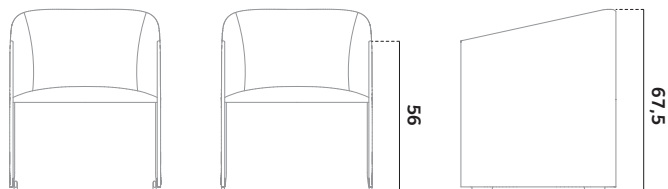

Plau viene proposta in versione alta da tavolo e bassa da relax, integrabili con ruote interne ai fianchi. Versatile e trasversale, è ideale nel paesaggio domestico, attorno al tavolo da pranzo o abbinata ai divani nella zona salotto, e negli spazi di lavoro e contract, nelle aree meeting, di attesa e lounge.

Caratteristiche:

- . Poltroncina/seduta su rotelle o piedini per spazi di attesa e riunione.
- . Imbottitura in schiuma poliuretana flessibile con rivestimento in tessuto o pelle.
- . Struttura in tubolare d'acciaio.

PLAU. An essential vision of the object armchair. The idea takes shape from a single flat upholstered sheet, cut and folded to take the shape of an armchair. The enwrapping and comfortable geometry of the chair is the result of a careful research on the fine balance between orthogonal lines and soft signs. The outcome is a piece of modern design, quintessentially timeless, technical and refined with a high visual impact.

Plau is presented in the table-height and lounge versions. Optional castors also available. Versatile and multi-functional, it is ideal for the domestic use around a dining table or in the living room, as well as in work or commercial environment, meeting rooms, waiting and lounge areas.

Characteristics:

- . Armchair on feet or castors for lounges or meeting areas.
- . Flexible polyurethane foam, upholstered in fabric or leather.
- . Tubular steel frame.

PS501
L 56 P 57,5 H 67,5