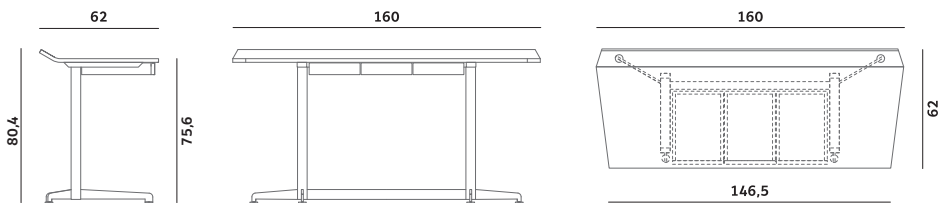

Caratteristiche:

- . Scrittoio con 3 cassetti
- . Dimensioni L 160 cm; P 62 cm; H 75,6 cm
- . Piano sagomato e curvato, disponibile in noce canaletto e laccato opaco grigio piombo
- . Cassetti realizzati in legno massello di noce canaletto, con finitura del pannello frontale abbinata al piano di lavoro e maniglia incassata.
- . Struttura in tubolari di acciaio verniciata a polvere in colore grigio piombo opaco, con piedini di regolazione.

Characteristics:

- . Writing desk with three drawers.
- . Dimensions L 160 cm; D 62 cm; H 75,6 cm.
- . Shaped curved top; available in massive canaletto walnut and dark grey lacquer.
- . Drawers in massive canaletto walnut; embedded in the front panel.
- . Tubular steel powder lacquered frame in matt dark grey; adjustable feet.