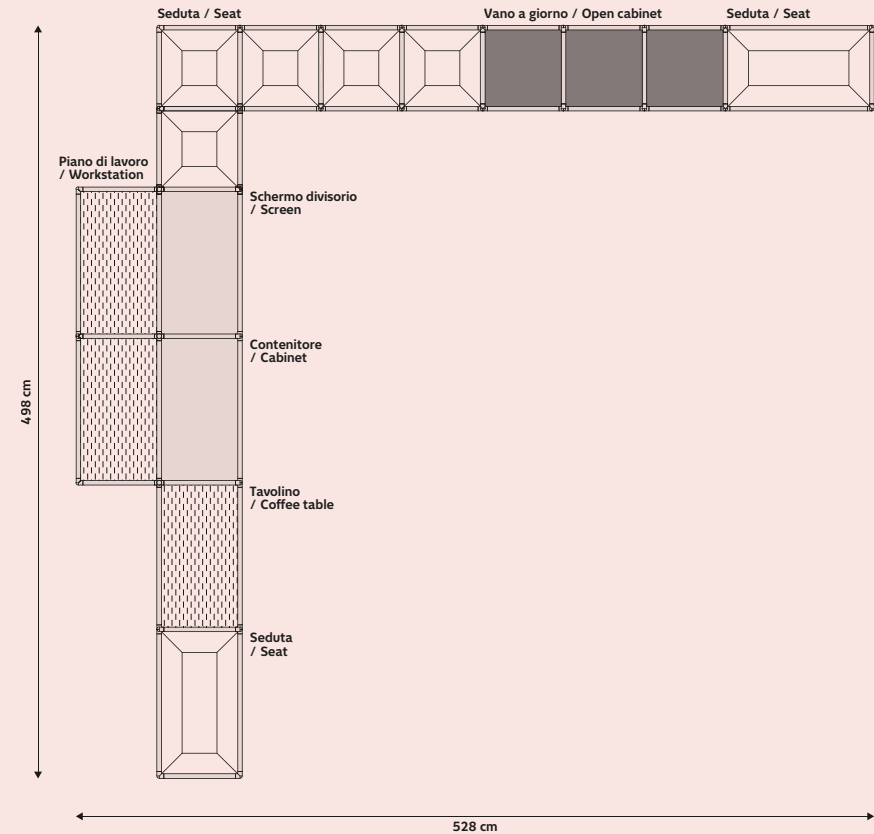

Linea permette di accogliere la più grande varietà di materiali e finiture. Le strutture si integrano con accessori come ante, cassetti, ripiani, lavagne e sedute, e possono accogliere la tecnologia **io.T**.

Linea can integrate a wide range of finishes and materials. The structures can be integrated with accessories including cupboards, drawers, shelves, blackboards and seats, and can be equipped with **io.T** technology.