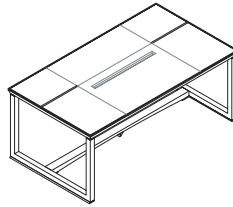

La serie è completata dai mobili di servizio laterali e dai contenitori abbinabili nelle stesse finiture, disponibili in differenti dimensioni.

DESIGNER

Luca Scacchetti

Ianus

Scrivania con struttura base e top unico
1IA4811: L 180 P 100 H 72
1IA4812: L 210 P 100 H 72

Scrivania con pannellatura laterale e frontale
1IA4821: L 180 P 100 H 72
1IA4822: L 210 P 100 H 72

Scrivania predisposta per sottomano
1IA4831: L 180 P 100 H 72
1IA4832: L 210 P 100 H 72

Scrivania con pannellatura predisposta per sottomano
1IA4841: L 180 P 100 H 72
1IA4842: L 210 P 100 H 72

Sottomano in pelle
1IA3011

Scrivania con top in 6 parti, predisposta per sottomano alzabile e vaschetta porta oggetti
1IA4851: L 180 P 100 H 72
1IA4852: L 210 P 100 H 72

Scrivania con top in 6 parti, dotata di pannellatura laterale e frontale
1IA4861: L 180 P 100 H 72
1IA4862: L 210 P 100 H 72