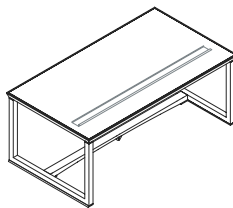

Scrivania con pannellatura laterale e frontale
1IA4821: L 180 P 100 H 72
1IA4822: L 210 P 100 H 72

Scrivania predisposta per sottomano
1IA4831: L 180 P 100 H 72
1IA4832: L 210 P 100 H 72

Scrivania con pannellatura predisposta per sottomano
1IA4841: L 180 P 100 H 72
1IA4842: L 210 P 100 H 72

Sottomano in pelle
1IA3011

Scrivania con top in 6 parti, predisposta per sottomano alzabile e vaschetta porta oggetti
1IA4851: L 180 P 100 H 72
1IA4852: L 210 P 100 H 72

Scrivania con top in 6 parti, dotata di pannellatura laterale e frontale
1IA4861: L 180 P 100 H 72
1IA4862: L 210 P 100 H 72

Sottomano in pelle con vaschetta porta oggetti
1IA3021

Piano servizio circolare montato su struttura portante
1IA0311: L 137 P 157 (destra)
1IA0312: L 137 P 157 (sinistra)

Tappo passacavi cromato per scrivania
1IAMAG1500

Canalina orizzontale per elettrificazione sottopiano
1IA1511: L 180
1IA1512: L 210

Canalina verticale per elettrificazione
1IA1521

Ianus

Tavolo con struttura quadrata e top quadrato
1IA4011: L 160 P 160 H 72