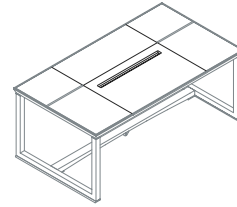

La serie è completata dai mobili di servizio laterali e dai contenitori abbinabili nelle stesse finiture, disponibili in differenti dimensioni.

DESIGNER

Luca Scacchetti

Ianus

Scrivania con struttura base e top unico
1IA4811: L 180 P 100 H 72
1IA4812: L 210 P 100 H 72

Scrivania con pannellatura laterale e frontale
1IA4821: L 180 P 100 H 72
1IA4822: L 210 P 100 H 72

Scrivania predisposta per sottomano
1IA4831: L 180 P 100 H 72
1IA4832: L 210 P 100 H 72

Scrivania con pannellatura predisposta per sottomano
1IA4841: L 180 P 100 H 72
1IA4842: L 210 P 100 H 72

Sottomano in pelle
1IA3011

Scrivania con top in 6 parti, predisposta per sottomano alzabile e vaschetta porta oggetti
1IA4851: L 180 P 100 H 72
1IA4852: L 210 P 100 H 72

Scrivania con top in 6 parti, dotata di pannellatura laterale e frontale
1IA4861: L 180 P 100 H 72
1IA4862: L 210 P 100 H 72