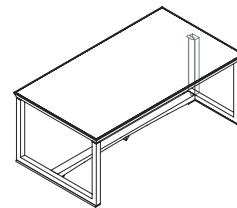

Scrivania con pannellatura laterale e frontale
1IA4821: L 180 P 100 H 72
1IA4822: L 210 P 100 H 72

Scrivania predisposta per sottomano
1IA4831: L 180 P 100 H 72
1IA4832: L 210 P 100 H 72

Scrivania con pannellatura predisposta per sottomano
1IA4841: L 180 P 100 H 72
1IA4842: L 210 P 100 H 72

Sottomano in pelle
1IA3011

Scrivania con top in 6 parti, predisposta per sottomano alzabile e vaschetta porta oggetti
1IA4851: L 180 P 100 H 72
1IA4852: L 210 P 100 H 72

Scrivania con top in 6 parti, dotata di pannellatura laterale e frontale
1IA4861: L 180 P 100 H 72
1IA4862: L 210 P 100 H 72

Sottomano in pelle con vaschetta porta oggetti
1IA3021

Piano servizio circolare montato su struttura portante
1IA0311: L 137 P 157 (destra)
1IA0312: L 137 P 157 (sinistra)

Tappo passacavi cromato per scrivania
1IAMAG1500

Canalina orizzontale per elettrificazione sottopiano
1IA1511: L 180
1IA1512: L 210

Canalina verticale per elettrificazione
1IA1521

Ianus

Tavolo con struttura quadrata e top quadrato
1IA4011: L 160 P 160 H 72