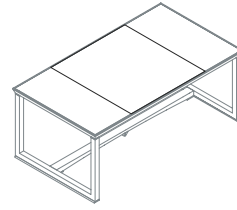

I tavoli possono avere differenti dimensioni e forme: dal piano ellittico per meeting, al tavolo con struttura e base quadrata con top circolare o il tavolo riunione con struttura e top quadrato.

Le finiture, rese da Tecno trasversali a tutte le collezioni per garantire sempre più l'integrabilità d'uso di tutti i diversi prodotti nel layout, sono per i piani: laccato opaco bianco e grigio piombo, rovere pallido, grafite e medio, lati grigio e moro, ed è possibile inserire un elemento sottomano in pelle. Le strutture dei tavoli hanno come varianti: laccato opaco bianco e grigio piombo, rovere grafite o lati moro.

La serie è completata dai mobili di servizio laterali e dai contenitori abbinabili nelle stesse finiture, disponibili in differenti dimensioni.

DESIGNER

Luca Scacchetti

Ianus

Scrivania con struttura base e top unico
1IA4811: L 180 P 100 H 72
1IA4812: L 210 P 100 H 72

Scrivania con pannellatura laterale e frontale
1IA4821: L 180 P 100 H 72
1IA4822: L 210 P 100 H 72

Scrivania predisposta per sottomano
1IA4831: L 180 P 100 H 72
1IA4832: L 210 P 100 H 72

Scrivania con pannellatura predisposta per sottomano
1IA4841: L 180 P 100 H 72
1IA4842: L 210 P 100 H 72

Sottomano in pelle
1IA3011

Scrivania con top in 6 parti, predisposta per sottomano alzabile e vaschetta porta oggetti
1IA4851: L 180 P 100 H 72
1IA4852: L 210 P 100 H 72

Scrivania con top in 6 parti, dotata di pannellatura laterale e frontale
1IA4861: L 180 P 100 H 72
1IA4862: L 210 P 100 H 72