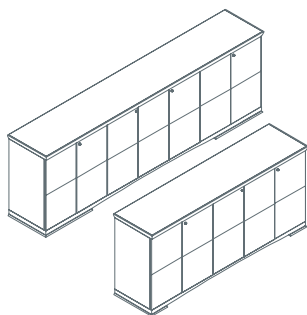

Canalina orizzontale per elettrificazione sottopiano
1IA1511: L 180
1IA1512: L 210

Canalina verticale per elettrificazione
1IA1521

Ianus

Tavolo con struttura quadrata e top quadrato
1IA4011: L 160 P 160 H 72

Tavolo con struttura quadrata e top circolare
1IA4311: Ø 180 H 72

Tavolo meeting forma ellittica
1IA4611: L 280 P 145 H 72
1IA4612: L 350 P 165 H 72
1IA4613: L 420 P 180 H 72

Contenitore per scrivania su rotelle,
 con 5 cassetti e classificatore
1IA5011: L 100 P 53,5 H 57

Contenitore per scrivania a giorno su rotelle,
 con cassetini e ripiano estraibile
1IA5021: L 100 P 53,5 H 57

Contenitore
1IA5031: L 203 P 50 H 91 (5 ante)
1IA5041: L 283 P 50 H 91 (7 ante)

Contenitore con vano a giorno
1IA5051: L 203 P 50 H 91 (5 ante)
1IA5061: L 283 P 50 H 91 (7 ante)