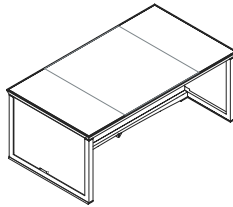

I tavoli possono avere differenti dimensioni e forme: dal piano ellittico per meeting, al tavolo con struttura e base quadrata con top circolare o il tavolo riunione con struttura e top quadrato.

Le finiture, rese da Tecno trasversali a tutte le collezioni per garantire sempre più l'integrabilità d'uso di tutti i diversi prodotti nel layout, sono per i piani: laccato opaco bianco e grigio piombo, rovere pallido, grafite e medio, lati grigio e moro, ed è possibile inserire un elemento sottomano in pelle. Le strutture dei tavoli hanno come varianti: laccato opaco bianco e grigio piombo, rovere grafite o lati moro.

La serie è completata dai mobili di servizio laterali e dai contenitori abbinabili nelle stesse finiture, disponibili in differenti dimensioni.

DESIGNER

Luca Scacchetti

Ianus

Scrivania con struttura base e top unico
1IA4811: L 180 P 100 H 72
1IA4812: L 210 P 100 H 72

Scrivania con pannellatura laterale e frontale
1IA4821: L 180 P 100 H 72
1IA4822: L 210 P 100 H 72

Scrivania predisposta per sottomano
1IA4831: L 180 P 100 H 72
1IA4832: L 210 P 100 H 72

Scrivania con pannellatura predisposta per sottomano
1IA4841: L 180 P 100 H 72
1IA4842: L 210 P 100 H 72

Sottomano in pelle
1IA3011

Scrivania con top in 6 parti, predisposta per sottomano alzabile e vaschetta porta oggetti
1IA4851: L 180 P 100 H 72
1IA4852: L 210 P 100 H 72

Scrivania con top in 6 parti, dotata di pannellatura laterale e frontale
1IA4861: L 180 P 100 H 72
1IA4862: L 210 P 100 H 72