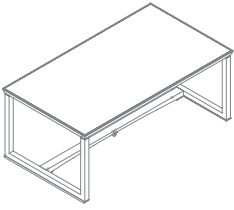

I tavoli possono avere differenti dimensioni e forme: dal piano ellittico per meeting, al tavolo con struttura e base quadrata con top circolare o il tavolo riunione con struttura e top quadrato.

Le finiture, rese da Tecno trasversali a tutte le collezioni per garantire sempre più l'integrabilità d'uso di tutti i diversi prodotti nel layout, sono per i piani: laccato opaco bianco e grigio piombo, rovere pallido, grafite e medio, lati grigio e moro, ed è possibile inserire un elemento sottomano in pelle. Le strutture dei tavoli hanno come varianti: laccato opaco bianco e grigio piombo, rovere grafite o lati moro.

La serie è completata dai mobili di servizio laterali e dai contenitori abbinabili nelle stesse finiture, disponibili in differenti dimensioni.

DESIGNER

Luca Scacchetti

Ianus

Scrivania con struttura base e top unico
1IA4811: L 180 P 100 H 72
1IA4812: L 210 P 100 H 72

Scrivania con pannellatura laterale e frontale
1IA4821: L 180 P 100 H 72
1IA4822: L 210 P 100 H 72

Scrivania predisposta per sottomano
1IA4831: L 180 P 100 H 72
1IA4832: L 210 P 100 H 72

Scrivania con pannellatura predisposta per sottomano
1IA4841: L 180 P 100 H 72
1IA4842: L 210 P 100 H 72

Sottomano in pelle
1IA3011

Scrivania con top in 6 parti, predisposta per sottomano alzabile e vaschetta porta oggetti
1IA4851: L 180 P 100 H 72
1IA4852: L 210 P 100 H 72

Scrivania con top in 6 parti, dotata di pannellatura laterale e frontale
1IA4861: L 180 P 100 H 72
1IA4862: L 210 P 100 H 72