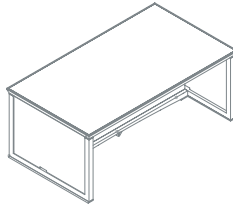

I tavoli possono avere differenti dimensioni e forme: dal piano ellittico per meeting, al tavolo con struttura e base quadrata con top circolare o il tavolo riunione con struttura e top quadrato.

Le finiture, rese da Tecno trasversali a tutte le collezioni per garantire sempre più l'integrabilità d'uso di tutti i diversi prodotti nel layout, sono per i piani: laccato opaco bianco e grigio piombo, rovere pallido, grafite e medio, lati grigio e moro, ed è possibile inserire un elemento sottomano in pelle. Le strutture dei tavoli hanno come varianti: laccato opaco bianco e grigio piombo, rovere grafite o lati moro.

La serie è completata dai mobili di servizio laterali e dai contenitori abbinabili nelle stesse finiture, disponibili in differenti dimensioni.

DESIGNER

Luca Scacchetti

Ianus

Scrivania con struttura base e top unico
1IA4811: L 180 P 100 H 72
1IA4812: L 210 P 100 H 72

Scrivania con pannellatura laterale e frontale
1IA4821: L 180 P 100 H 72
1IA4822: L 210 P 100 H 72

Scrivania predisposta per sottomano
1IA4831: L 180 P 100 H 72
1IA4832: L 210 P 100 H 72

Scrivania con pannellatura predisposta per sottomano
1IA4841: L 180 P 100 H 72
1IA4842: L 210 P 100 H 72

Sottomano in pelle
1IA3011

Scrivania con top in 6 parti, predisposta per sottomano alzabile e vaschetta porta oggetti
1IA4851: L 180 P 100 H 72
1IA4852: L 210 P 100 H 72

Scrivania con top in 6 parti, dotata di pannellatura laterale e frontale
1IA4861: L 180 P 100 H 72
1IA4862: L 210 P 100 H 72