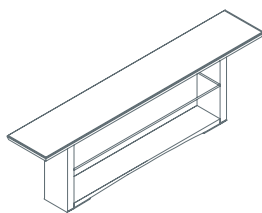

Canalina orizzontale per elettrificazione sottopiano
1IA1511: L 180
1IA1512: L 210

Canalina verticale per elettrificazione
1IA1521

Ianus

Tavolo con struttura quadrata e top quadrato
1IA4011: L 160 P 160 H 72

Tavolo con struttura quadrata e top circolare
1IA4311: Ø 180 H 72

Tavolo meeting forma ellittica
1IA4611: L 280 P 145 H 72
1IA4612: L 350 P 165 H 72
1IA4613: L 420 P 180 H 72

Contenitore per scrivania su rotelle,
 con 5 cassetti e classificatore
1IA5011: L 100 P 53,5 H 57

Contenitore per scrivania a giorno su rotelle,
 con cassetini e ripiano estraibile
1IA5021: L 100 P 53,5 H 57

Contenitore
1IA5031: L 203 P 50 H 91 (5 ante)
1IA5041: L 283 P 50 H 91 (7 ante)

Contenitore con vano a giorno
1IA5051: L 203 P 50 H 91 (5 ante)
1IA5061: L 283 P 50 H 91 (7 ante)

Contenitore con doppi vani a giorno laterali
1IA5071: L 203 P 50 H 131 (5 ante)
1IA5081: L 283 P 50 H 131 (7 ante)

Consolle con ripiano in cristallo
1IA6510: L 240 P 50 H 85
1IA6520: L 280 P 50 H 85

Elemento dattilo per scrivanie
1IA0315: L 100 P 60 H 72
1IA0316: L 120 P 60 H 72