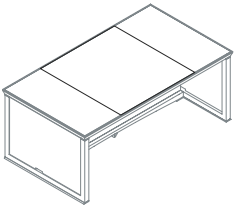

I tavoli possono avere differenti dimensioni e forme: dal piano ellittico per meeting, al tavolo con struttura e base quadrata con top circolare o il tavolo riunione con struttura e top quadrato.

Le finiture, rese da Tecno trasversali a tutte le collezioni per garantire sempre più l'integrabilità d'uso di tutti i diversi prodotti nel layout, sono per i piani: laccato opaco bianco e grigio piombo, rovere pallido, grafite e medio, lati grigio e moro, ed è possibile inserire un elemento sottomano in pelle. Le strutture dei tavoli hanno come varianti: laccato opaco bianco e grigio piombo, rovere grafite o lati moro.

La serie è completata dai mobili di servizio laterali e dai contenitori abbinabili nelle stesse finiture, disponibili in differenti dimensioni.

DESIGNER

Luca Scacchetti

Ianus

Scrivania con struttura base e top unico
1IA4811: L 180 P 100 H 72
1IA4812: L 210 P 100 H 72

Scrivania con pannellatura laterale e frontale
1IA4821: L 180 P 100 H 72
1IA4822: L 210 P 100 H 72

Scrivania predisposta per sottomano
1IA4831: L 180 P 100 H 72
1IA4832: L 210 P 100 H 72

Scrivania con pannellatura predisposta per sottomano
1IA4841: L 180 P 100 H 72
1IA4842: L 210 P 100 H 72

Sottomano in pelle
1IA3011

Scrivania con top in 6 parti, predisposta per sottomano alzabile e vaschetta porta oggetti
1IA4851: L 180 P 100 H 72
1IA4852: L 210 P 100 H 72

Scrivania con top in 6 parti, dotata di pannellatura laterale e frontale
1IA4861: L 180 P 100 H 72
1IA4862: L 210 P 100 H 72