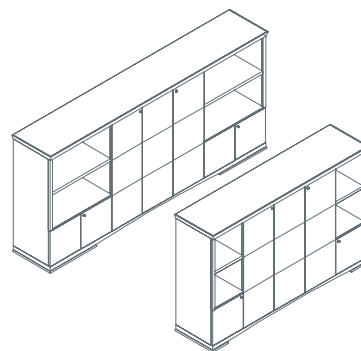

Canalina orizzontale per elettrificazione sottopiano
1IA1511: L 180
1IA1512: L 210

Canalina verticale per elettrificazione
1IA1521

Ianus

Tavolo con struttura quadrata e top quadrato
1IA4011: L 160 P 160 H 72

Tavolo con struttura quadrata e top circolare
1IA4311: Ø 180 H 72

Tavolo meeting forma ellittica
1IA4611: L 280 P 145 H 72
1IA4612: L 350 P 165 H 72
1IA4613: L 420 P 180 H 72

Contenitore per scrivania su rotelle,
 con 5 cassetti e classificatore
1IA5011: L 100 P 53,5 H 57

Contenitore per scrivania a giorno su rotelle,
 con cassetini e ripiano estraibile
1IA5021: L 100 P 53,5 H 57

Contenitore
1IA5031: L 203 P 50 H 91 (5 ante)
1IA5041: L 283 P 50 H 91 (7 ante)

Contenitore con vano a giorno
1IA5051: L 203 P 50 H 91 (5 ante)
1IA5061: L 283 P 50 H 91 (7 ante)

Contenitore con doppi vani a giorno laterali
1IA5071: L 203 P 50 H 131 (5 ante)
1IA5081: L 283 P 50 H 131 (7 ante)

Consolle con ripiano in cristallo
1IA6510: L 240 P 50 H 85
1IA6520: L 280 P 50 H 85

Elemento dattilo per scrivanie
1IA0315: L 100 P 60 H 72
1IA0316: L 120 P 60 H 72