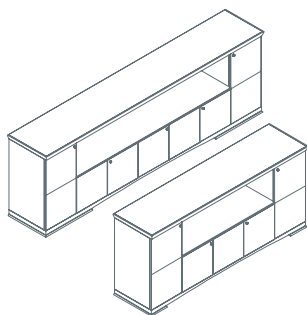

Canalina orizzontale per elettrificazione sottopiano
1IA1511: L 180
1IA1512: L 210

Canalina verticale per elettrificazione
1IA1521

Ianus

Tavolo con struttura quadrata e top quadrato
1IA4011: L 160 P 160 H 72

Tavolo con struttura quadrata e top circolare
1IA4311: Ø 180 H 72

Tavolo meeting forma ellittica
1IA4611: L 280 P 145 H 72
1IA4612: L 350 P 165 H 72
1IA4613: L 420 P 180 H 72

Contenitore per scrivania su rotelle,
 con 5 cassetti e classificatore
1IA5011: L 100 P 53,5 H 57

Contenitore per scrivania a giorno su rotelle,
 con cassetini e ripiano estraibile
1IA5021: L 100 P 53,5 H 57

Contenitore
1IA5031: L 203 P 50 H 91 (5 ante)
1IA5041: L 283 P 50 H 91 (7 ante)

Contenitore con vano a giorno
1IA5051: L 203 P 50 H 91 (5 ante)
1IA5061: L 283 P 50 H 91 (7 ante)