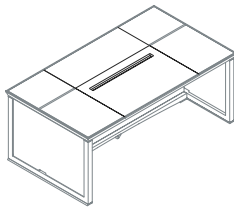

La serie è completata dai mobili di servizio laterali e dai contenitori abbinabili nelle stesse finiture, disponibili in differenti dimensioni.

DESIGNER

Luca Scacchetti

Ianus

Scrivania con struttura base e top unico
1IA4811: L 180 P 100 H 72
1IA4812: L 210 P 100 H 72

Scrivania con pannellatura laterale e frontale
1IA4821: L 180 P 100 H 72
1IA4822: L 210 P 100 H 72

Scrivania predisposta per sottomano
1IA4831: L 180 P 100 H 72
1IA4832: L 210 P 100 H 72

Scrivania con pannellatura predisposta per sottomano
1IA4841: L 180 P 100 H 72
1IA4842: L 210 P 100 H 72

Sottomano in pelle
1IA3011

Scrivania con top in 6 parti, predisposta per sottomano alzabile e vaschetta porta oggetti
1IA4851: L 180 P 100 H 72
1IA4852: L 210 P 100 H 72

Scrivania con top in 6 parti, dotata di pannellatura laterale e frontale
1IA4861: L 180 P 100 H 72
1IA4862: L 210 P 100 H 72