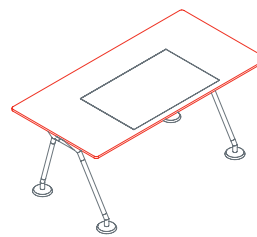

# Nomos System

Leg

**1NM1011:** D 23¾ H 28¼  
**1NM1012:** D 31½ H 28¼  
**1NM1013:** D 39½ H 28¼  
**1NM1014:** D 47¼ H 28¼

Top

**1NM0011:** L 31½ D 23¾  
**1NM0012:** L 47¼ D 23¾  
**1NM0013:** L 63 D 23¾  
**1NM0014:** L 31½ D 31½  
**1NM0015:** L 47¼ D 31½  
**1NM0016:** L 63 D 31½  
**1NM0017:** L 31½ D 39½  
**1NM0018:** L 47¼ D 39½  
**1NM0019:** L 63 D 39½  
**1NM0020:** L 31½ D 47¼  
**1NM0021:** L 47¼ D 47¼  
**1NM0022:** L 63 D 47¼  
**1NM0023:** L 63 D 63

Top arranged for leather desk pad

**1NM0053:** L 63 D 31½  
**1NM0054:** L 71 D 31½  
**1NM0055:** L 78¾ D 31½  
**1NM0056:** L 63 D 39½  
**1NM0057:** L 71 D 39½  
**1NM0058:** L 78¾ D 39½

Leather desk pad  
**1NM0052**