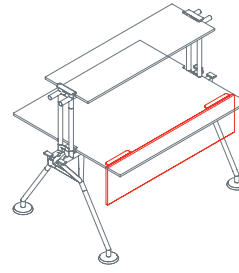

Modesty panel
1NM2532: L 63 H 12