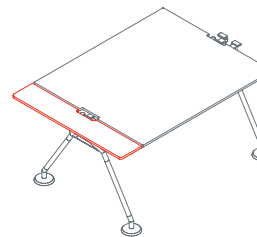

# Nomos System

Leg

**1NM1011:** D 23¾ H 28¼  
**1NM1012:** D 31½ H 28¼  
**1NM1013:** D 39½ H 28¼  
**1NM1014:** D 47¼ H 28¼

Top

**1NM0011:** L 31½ D 23¾  
**1NM0012:** L 47¼ D 23¾  
**1NM0013:** L 63 D 23¾  
**1NM0014:** L 31½ D 31½  
**1NM0015:** L 47¼ D 31½  
**1NM0016:** L 63 D 31½  
**1NM0017:** L 31½ D 39½  
**1NM0018:** L 47¼ D 39½  
**1NM0019:** L 63 D 39½  
**1NM0020:** L 31½ D 47¼  
**1NM0021:** L 47¼ D 47¼  
**1NM0022:** L 63 D 47¼  
**1NM0023:** L 63 D 63

Top arranged for leather desk pad

**1NM0053:** L 63 D 31½  
**1NM0054:** L 71 D 31½  
**1NM0055:** L 78¾ D 31½  
**1NM0056:** L 63 D 39½  
**1NM0057:** L 71 D 39½  
**1NM0058:** L 78¾ D 39½

Leather desk pad  
**1NM0052**

Side return top

**1NM0031:** L 63 D 31½  
**1NM0032:** L 160 D 31½  
**1NM0033:** L 160 D 47¼

End top

**1NM0041/47:** L 8 D 23¾  
**1NM0042/48:** L 8 D 31½  
**1NM0043/49:** L 8 D 31½  
**1NM0044/50:** L 8 D 39½  
**1NM0045/40:** L 8 D 47¼  
**1NM0046:** L 15¾ D 63