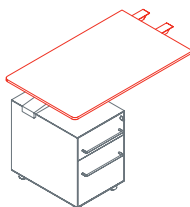

Side return top

**1NM0031:** L 63 D 31½  
**1NM0032:** L 160 D 31½  
**1NM0033:** L 160 D 47¼

End top

**1NM0041/47:** L 8 D 23¾  
**1NM0042/48:** L 8 D 31½  
**1NM0043/49:** L 8 D 31½  
**1NM0044/50:** L 8 D 39½  
**1NM0045/40:** L 8 D 47¼  
**1NM0046:** L 15¾ D 63

Side return top

**1NM0091:** L 39½ D 23¾ H 28¼  
**1NM0092:** L 55 D 23¾ H 28¼

Side return top for pedestal

**1NM0101/103:** L 39½ D 23¾ H 28¼  
**1NM0102/104:** L 55 D 23¾ H 28¼

Upright

**1NM1511:** H 15¼