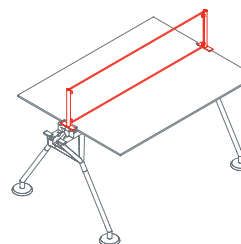

Side return top

**1NM0031:** L 63 D 31½  
**1NM0032:** L 160 D 31½  
**1NM0033:** L 160 D 47¼

End top

**1NM0041/47:** L 8 D 23¾  
**1NM0042/48:** L 8 D 31½  
**1NM0043/49:** L 8 D 31½  
**1NM0044/50:** L 8 D 39½  
**1NM0045/40:** L 8 D 47¼  
**1NM0046:** L 15¾ D 63

Side return top

**1NM0091:** L 39½ D 23¾ H 28¼  
**1NM0092:** L 55 D 23¾ H 28¼

Side return top for pedestal

**1NM0101/103:** L 39½ D 23¾ H 28¼  
**1NM0102/104:** L 55 D 23¾ H 28¼

Upright

**1NM1511:** H 15¼

Upper shelf

**1NM3011:** L 160 D 15¼

Upper end shelf

**1NM3023:** D 15¼

End side screen

**1NM2511:** L 63 H 13¾